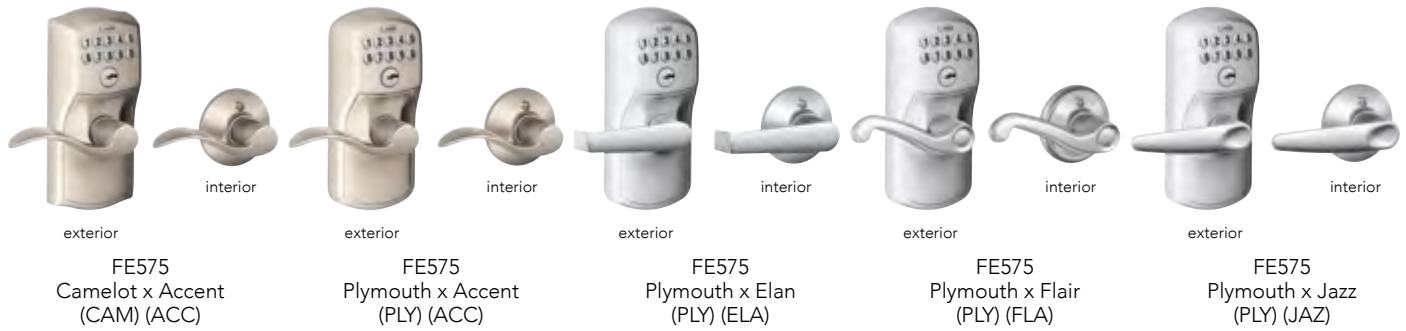

KEYPAD LEVERS

FE575

Keypad levers with Auto-Lock

FINISHES

Function	Style/Design	Packaging	605	505	608	609	618	619	620	621	622	625	626	716
(CAM) Camelot														
FE575	Accent Lever	Box	•	$317	•	$317	•	$317	$317	•	•	•	$317	$317
(PLY) Plymouth														
FE575	Accent Lever	Box	•	•	•	•	•	$317	$317	•	•	•	•	$317
FE575	Elan Lever	Box	•	•	•	•	•	•	•	•	•	•	$317	•
FE575	Flair Lever	Box	•	$317	•	$317	•	$317	$317	•	•	•	$317	$317
FE575	Jazz Lever	Box	•	•	•	•	•	•	•	•	•	•	$317	•
FE575	Plymouth Knob	Box	•	$317	•	•	•	•	•	•	•	•	•	•